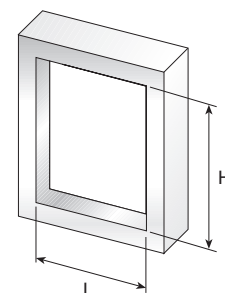

TRAMOGGIA PORTA RIFIUTI SOLIDI

SOLID WASTE HOPPER

TREMIE POUR DECHETS SOLIDES

ABFALLSCHÜTTE

TOLVA PORTADESECHOS SÓLIDOS

TREMONHA PARA DESPEJOS SÓLIDOS

con battifiltro
with filter emptier
avec secoue-filtre

con coperchio
with lid
avec couvercle

mit Filterabschlag
con picamarro
com batedor de filtro

mit Dekel
con tapa
com tampo

Art.	A (mm)	B (mm)	C (mm)	E (mm)	L (mm)	H (mm)
3075/10	280	310	330	370	437	482
3075/11	280	310	450	370	437	592
3075/12	280	310	580	370	437	722
Abfallbehälter mit Abschlagstange						
3075/10/B	280	310	330	370	437	482
3075/11/B	280	310	450	370	437	592
3075/12/B	280	310	580	370	437	722