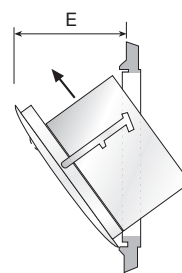

TRAMOGGIA PORTA RIFIUTI SOLIDI

SOLID WASTE HOPPER

TREMIE POUR DECHETS SOLIDES

ABFALLSCHÜTTE

TOLVA PORTADESECHOS SÓLIDOS

TREMONHA PARA DESPEJOS SÓLIDOS

con battifiltro
with filter emptier
avec secoue-filtre

con coperchio
with lid
avec couvercle

mit Filterabschlag
con picamarro
com batedor de filtro

mit Dekel
con tapa
com tampo

Art.	A (mm)	B (mm)	C (mm)	E (mm)	L (mm)	H (mm)
3075/10	280	310	330	370	437	482
3075/11	280	310	450	370	437	592
3075/12	280	310	580	370	437	722
Abfallbehälter mit Abschlagstange						
3075/10/B	280	310	330	370	437	482
3075/11/B	280	310	450	370	437	592
3075/12/B	280	310	580	370	437	722