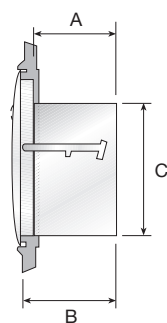

TRAMOGGIA PORTA RIFIUTI SOLIDI

SOLID WASTE HOPPER

TREMIE POUR DECHETS SOLIDES

ABFALLSCHÜTTE

TOLVA PORTADESECHOS SÓLIDOS

TREMONHA PARA DESPEJOS SÓLIDOS

con battifiltro
with filter emptier
avec secoue-filtre

con coperchio
with lid
avec couvercle

mit Filterabschlag
con picamarro
com batedor de filtro

mit Dekel
con tapa
com tampo

Art.	A (mm)	B (mm)	C (mm)	E (mm)	L (mm)	H (mm)
3075/10	280	310	330	370	437	482
3075/11	280	310	450	370	437	592
3075/12	280	310	580	370	437	722
Abfallbehälter mit Abschlagstange						
3075/10/B	280	310	330	370	437	482
3075/11/B	280	310	450	370	437	592
3075/12/B	280	310	580	370	437	722